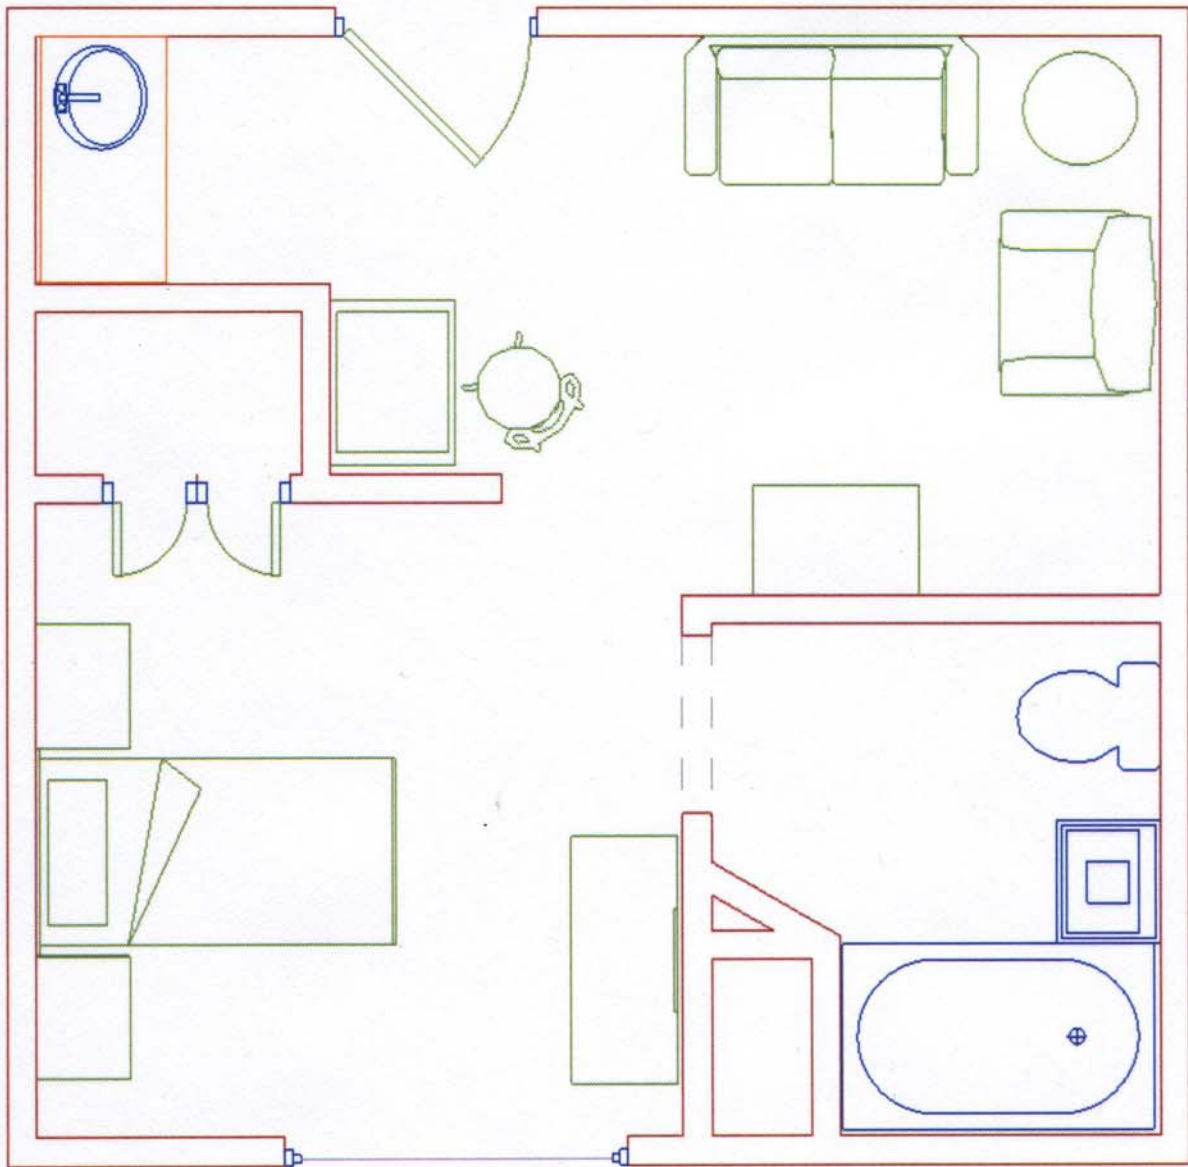

TOWNSEND

scale 1/4" = 1'